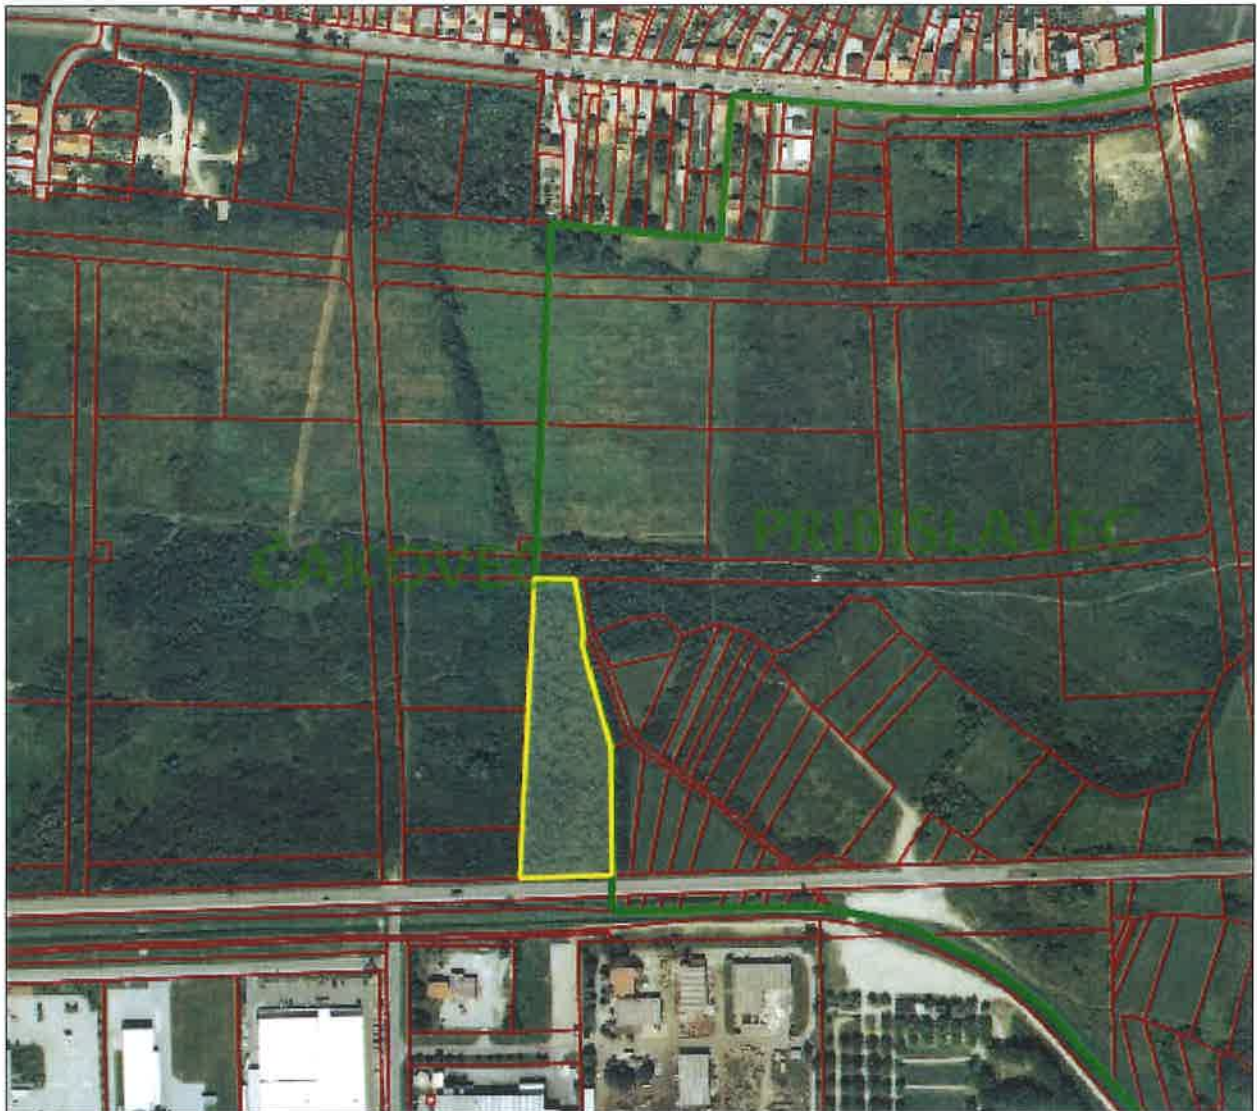

REPUBLIKA HRVATSKA
DRŽAVNA GEODETSKA UPRAVA
PODRUČNI URED ZA KATASTAR ČAKOVEC

NESLUŽBENA VERZIJA

K.o. ČAKOVEC, 302813
k.č. br.: 1700/16

IZVOD IZ KATASTARSKOG PLANA

Približno mjerilo ispisa 1: 5000

Izvorno mjerilo plana 1:1000

Datum ispisa: 20.04.2022

REPUBLIKA HRVATSKA
DRŽAVNA GEODETSKA UPRAVA
PODRUČNI URED ZA KATASTAR ČAKOVEC

NESLUŽBENA VERZIJA

K.o. ČAKOVEC, 302813
k.č. br.: 1700/20

IZVOD IZ KATASTARSKOG PLANA

Približno mjerilo ispisa 1: 5000
Izvorno mjerilo plana 1:1000

Datum ispisa: 20.04.2022

REPUBLIKA HRVATSKA
DRŽAVNA GEODETSKA UPRAVA
PODRUČNI URED ZA KATASTAR ČAKOVEC

NESLUŽBENA VERZIJA

K.o. ČAKOVEC, 302813
k.č. br.: 1700/22

IZVOD IZ KATASTARSKOG PLANA

Približno mjerilo ispisa 1: 5000
Izvorno mjerilo plana 1:1000

Približno mjerilo ispisa 1: 5000

Izvorno mjerilo plana 1:1000

Datum ispisa: 20.04.2022